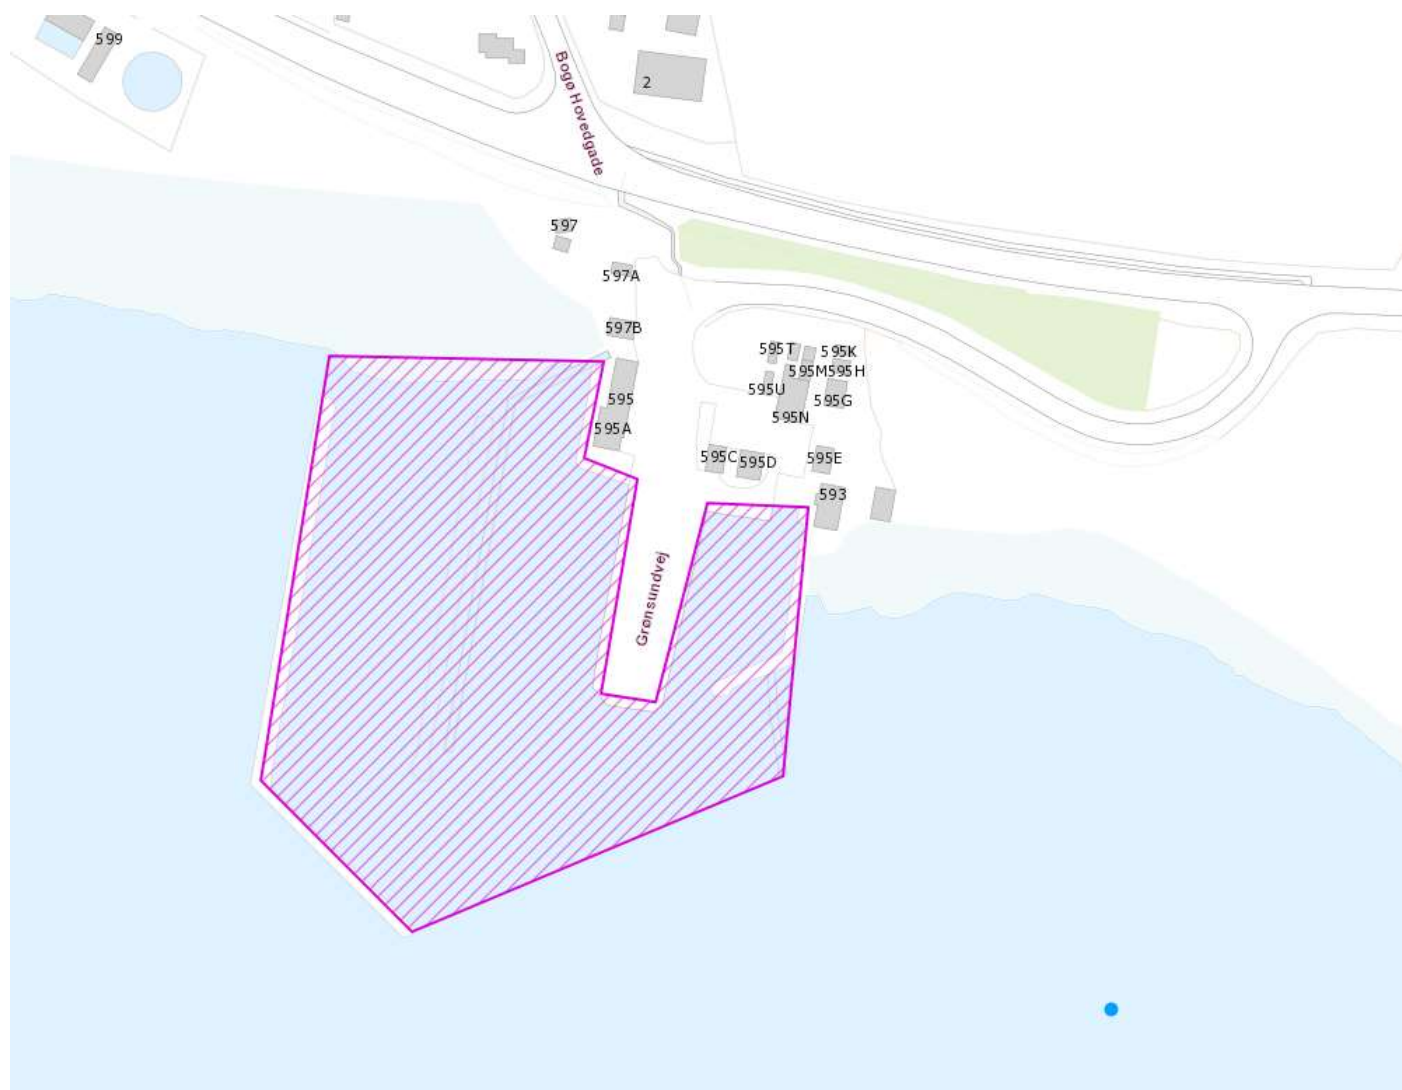

Affaldsrute 6

Roneklint

Affaldsrute 12

Vordingborg centrum

Havnebassiner 3

Masned Sund havn

Havnebassiner 5

Bogø havn

Affaldsrute 27

Præstø havn og strand 2