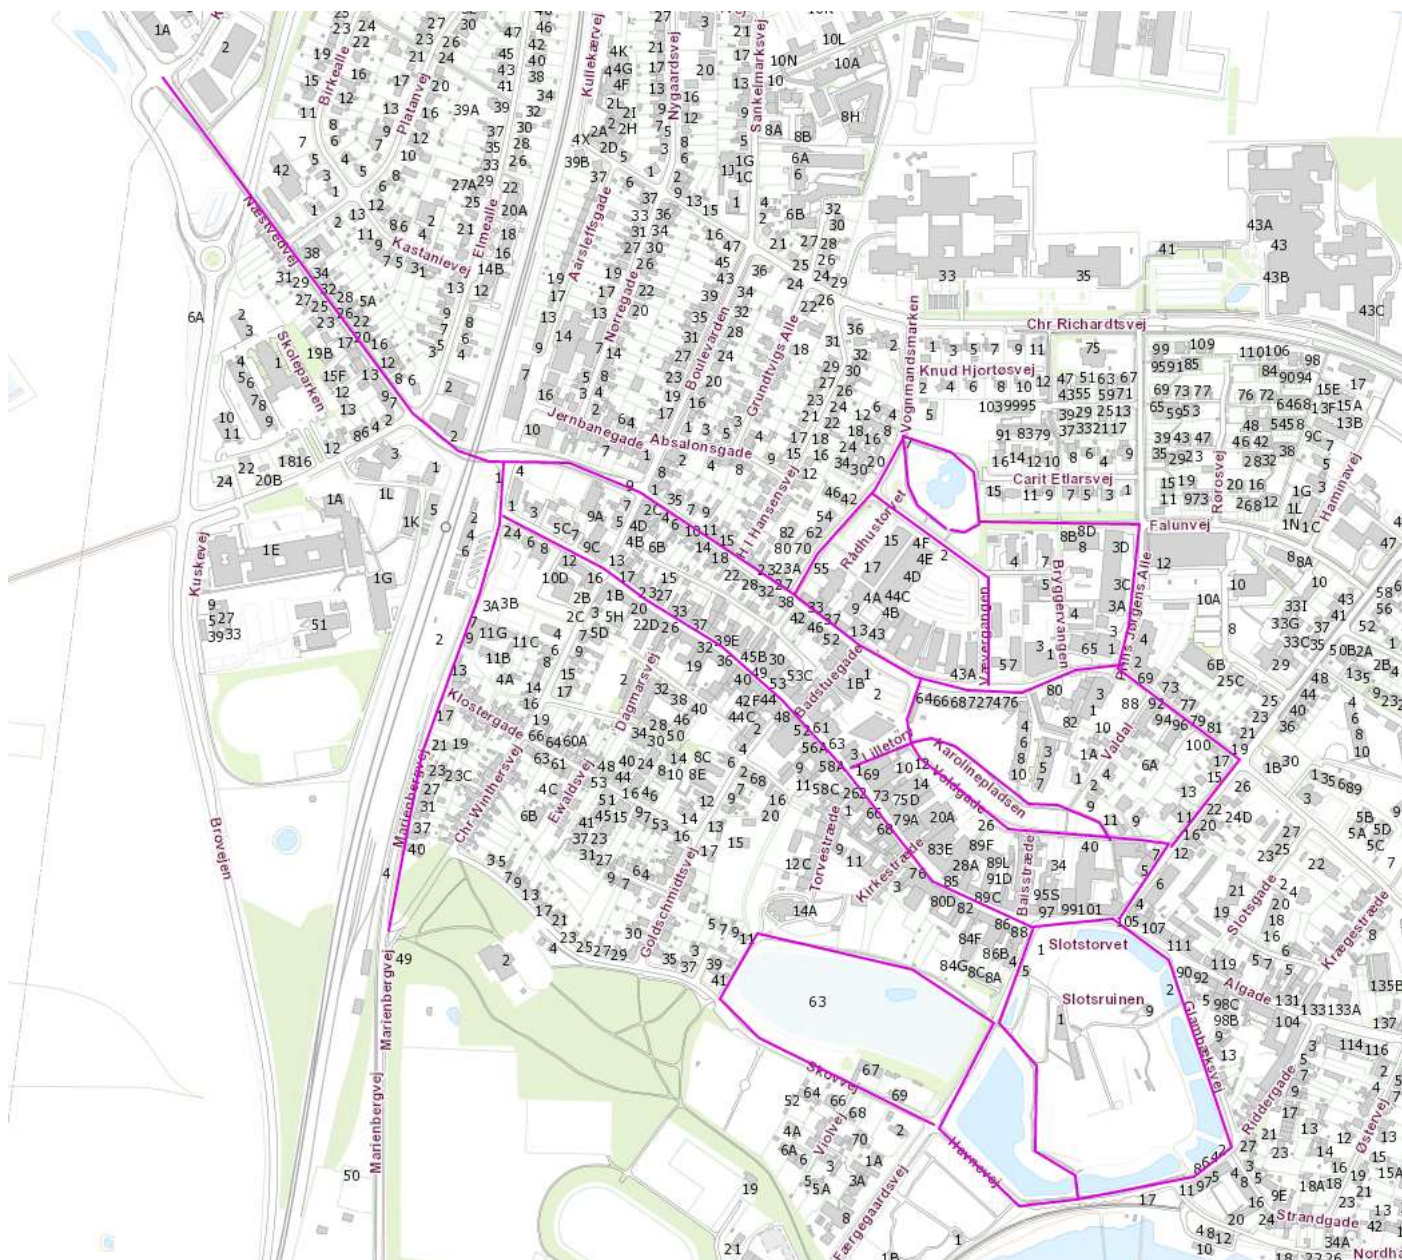

Affaldsrute 6

Roneklint

Affaldsrute 12

Vordingborg centrum

Havnebassiner 3

Masned Sund havn

Havnebassiner 5

Bogø havn

Affaldsrute 27

Præstø havn og strand 2